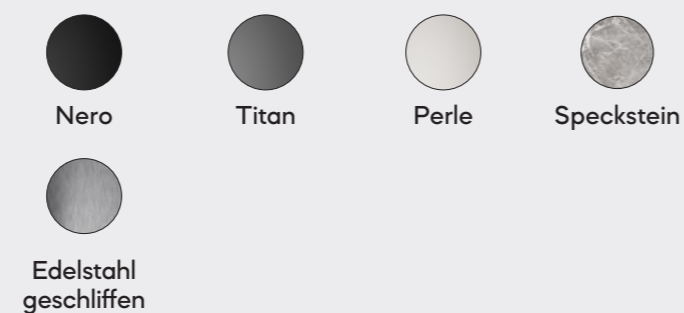

FARBEN SEITENVERKLEIDUNG + TOPPLATTE

Wer nachhaltig handeln möchte, findet mit dem Senso M H₂O einen Kaminofen, der durch sein außergewöhnliches Design ebenso überzeugt wie mit technischen Innovationen zum Wohle der Umwelt. Denn der Senso M H₂O verfügt über einen Wasserwärmetauscher, der ressourcenschonend beim Kaminfeuer automatisch Wasser für das Haus aufwärmt.

SMARTE KAMIN-ASSISTENZFUNKTIONEN

S-Thermatik NEO
(Abbrandsteuerung, elektrisch)

S-USI II
(Unterdruckwächter, elektrisch)

VARIANTEN

Senso S

Die kompakte Variante

1096 mm 4,9 - 9,1 kW

A+ 7,0 kW

Senso M H₂O

Mit Wasserwärmetauscher

1309 mm 5,5 - 10,3 kW

A+ 7,9 kW

Senso L

Die hohe Variante

1353 mm 4,9 - 9,1 kW

A+ 7,0 kW