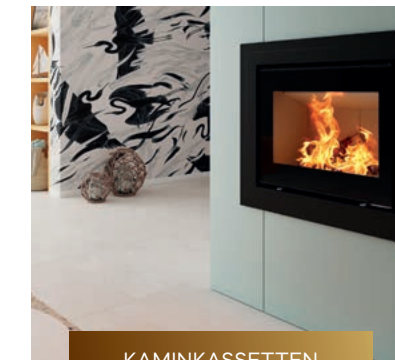

PRODUKTSORTIMENT SPARTHERM

LIVING FIRE
by SPARTHERM®

GESTALTE DEINEN
PERSÖNLICHEN
FEUERMOMENT.

PREMIUM EDITION

HIGHLIGHTS

BLACK EDITION

KAMINEINSÄTZE

KAMINÖFEN

KOMPAKTANLAGEN

KACHELÖFEN

KAMINKASSETTEN

OUTDOOR

KOMPLETTFEUERRÄUME

KLEINSPEICHERÖFEN

SMARTE KAMIN-ASSISTENZFUNKTIONEN

SPARTHERM® – DAS FEUER DEINES LEBENS.